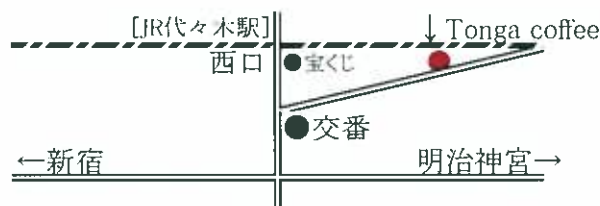

ローズウィンドウ作品展

Onde～認定講師 山田 綾

会場 Tonga coffee

東京都渋谷区代々木1-33-1 tongacoffee.com

2015 2/3～3/3

MONtoFRI 10:00～23:00 (15:00～16:30close)

Onde～アドバイザーコース卒業を記念しローズウィンドウの作品を展示いたします。コーヒーの薫りと共にお届けいたします

五感でたのしめるアートな空間を眺めにきてください。

JR山手線 代々木駅 JR中央線 代々木駅
都営大江戸線 代々木駅
それぞれ 西口より徒歩55秒

2月24日体験ワークショップ開催

受付14:30 開始15:00

体験ワーク¥1500+ワンドリンク別途

初めての人にも作れる可愛いローズウィンドウを体験できます。
制作の後は Tonga coffeeのネルドリップのコーヒーで癒されましょう

体験ワーク申し込み・開場のお問い合わせ先 山田 綾090-8503-9912 yama-aya-9.22@i.softbank.jp